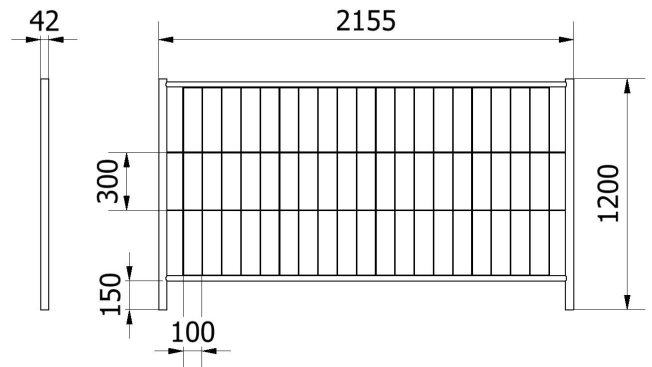

Artikelnummer/Itemnumber: 3B1223H

Tarifnummer Export: 73269098 | Frachtkategorie: B

Mobilzaun „Profi“, mit Haken und Ösen, Breite: 2,20 m, Höhe: 1,20 m

Mobile fence "Profi", with hook and eye, width: 2,20 m, height: 1,20 m

Artikelbeschreibung:

Mobil-Bauzaun Typ Profi mit umlaufenden Rohrrahmen
Maschenweite 100/300, Drahtstärke senkrecht 3,5 mm waagrecht 4,0 mm, Standrohre $\varnothing 42,4$ mm waagerechte Rohre $\varnothing 27$ mm, mit Haken und Ösen.

Verwendungszweck:

Für den Einsatz bei Absperrarbeiten.

Technische Daten:

Gewicht: 8,00 kg/St
Material:
S235 JR

Maße:
Breite: 2,20 m, Höhe: 1,20 m

Oberfläche:
Feuerverzinkung nach DIN ISO 1461

item description:

For the application in setting up temporary barriers.

technical specifications:

weight: 8,00 kg/pc
material:
S235 JR

dimensions:
width: 2,20 m, height: 1,20 m

surface:
hot dipped galvanized acc. to DIN ISO 1461